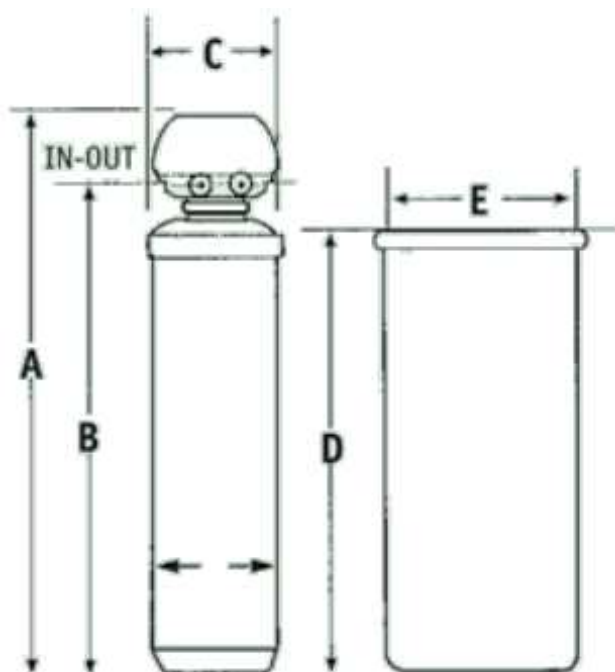

BRAVOSTANDARD PLUS – Ingombri

		BravoSTANDARD PLUS					
		28	35	42	57	85	115
	Unità						
A	mm	1480	1480	1630	1630	1620	1620
B	mm	1260	1410	1410	1410	1400	1400
C	mm	355	355	355	355	355	355
D	mm	990	990	990	990	1180	1180
E	mm	460	460	460	460	742	742